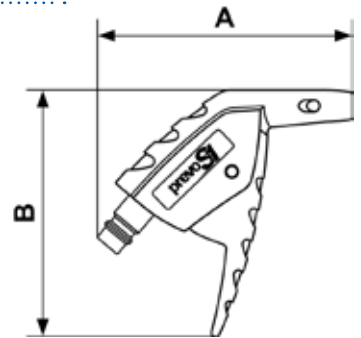

PREVOS1 BLASPISTOLEN AUF LOCHPLATTEN - PROFIL EUROPEAN - 7,4 MM

prevoS1 Blaspistole mit OSHA-Düse

- Taschenmodell
 Profil : EUROPEAN

Force de soufflage - EU 168 (G)	Durchfluß bei 6 bar 0.5 (BAR)	Durchmesser (mm) 7.4 mm
---	---	-----------------------------------

Art. Nr	Durchfluß bei 6 bar (l/min)	Geräuschpegel (DBA)	Länge (m)	Durchmesser (mm)	Abm. A (mm)	Abm. B (mm)
EPG 07OSHP	230	89	0.032	7.4 mm	96	93